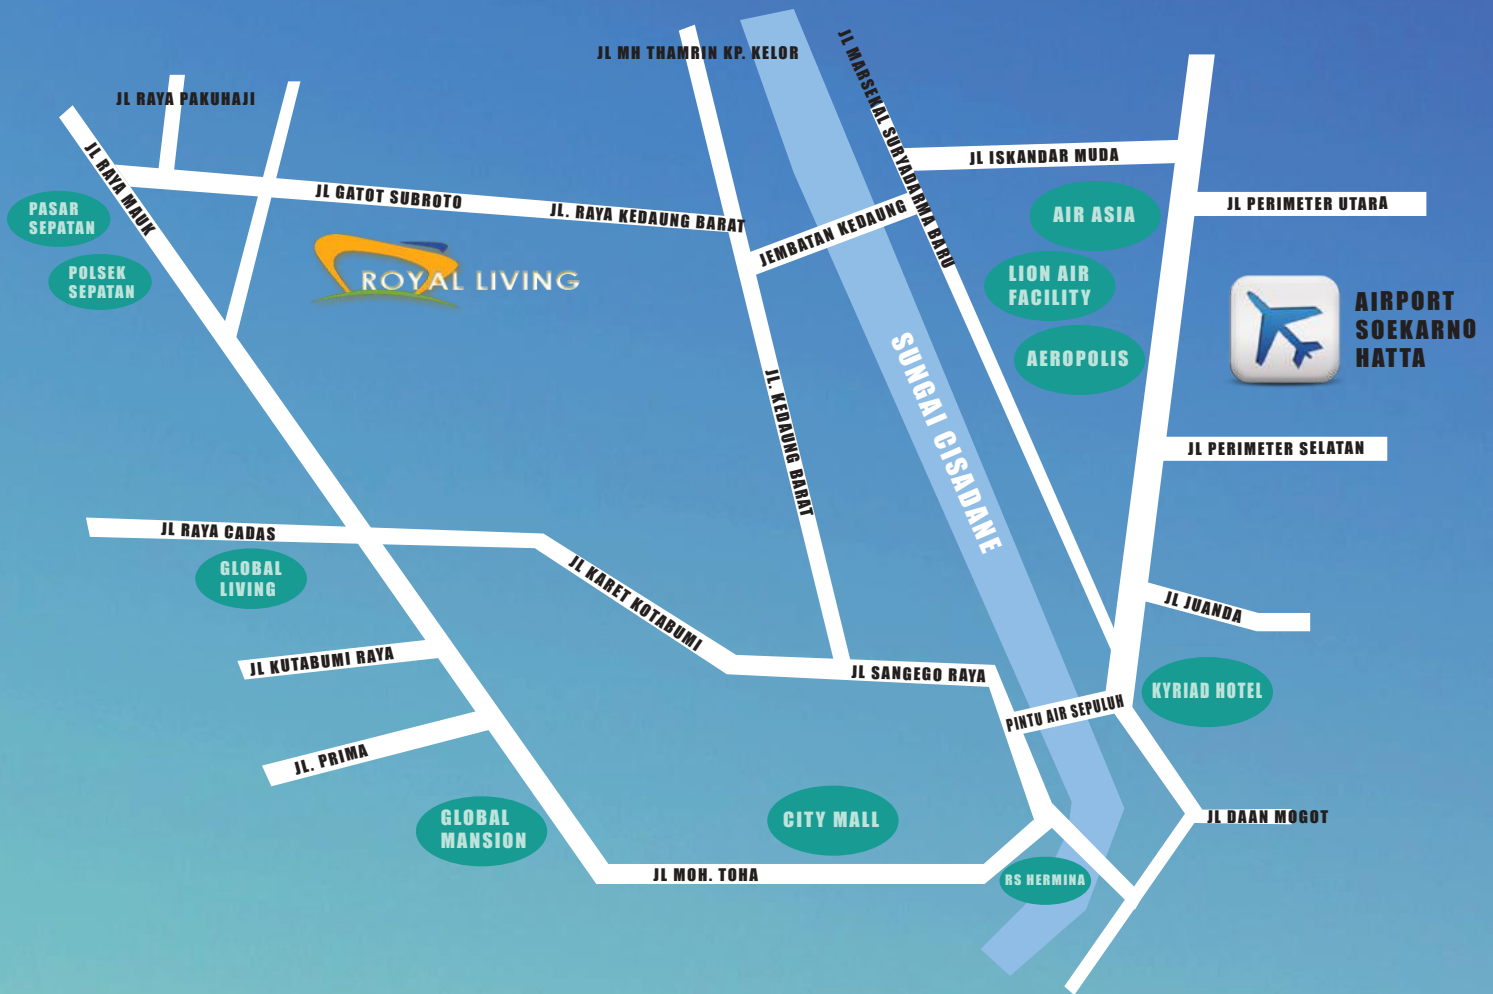

SPESIFIKASI

PONDASI : BATU BERTULANG
STRUKTUR : BETON BERTULANG
INFRASTRUKTUR : JALAN COR & CONBLOK INDONESIA
LANTAI : HOMOGENEOUS TILE 60X60
DINDING : BATA RINGAN LEICHBRIC BROCO
PLESTER & ACI : LEICHMIX BROCO
PLAFOND : GYPSUM & GRC BOARD
DEKORASI : BATU ANDESIT
HANDLE, KUNCI & ENGSEL : DEKKSON
SEPTICTANK : BIO-SEPTICTANK TAFF

SANITASI : AMERICAN STANDARD / SETARA
ATAP : RANGKA BAJA RINGAN
PENUTUP ATAP : GENTENG BETON FLAT MONIER
LISTRIK : 1300 W
JARINGAN LISTRIK : SEMI BAWAH TANAH
AIR : AETRA
PINTU UTAMA : PANEL KAYU MERANTI
KUSEN : ALUMINIUM
ELECTRICAL : PANASONIC / SETARA
JARINGAN INTERNET : FIRST MEDIA